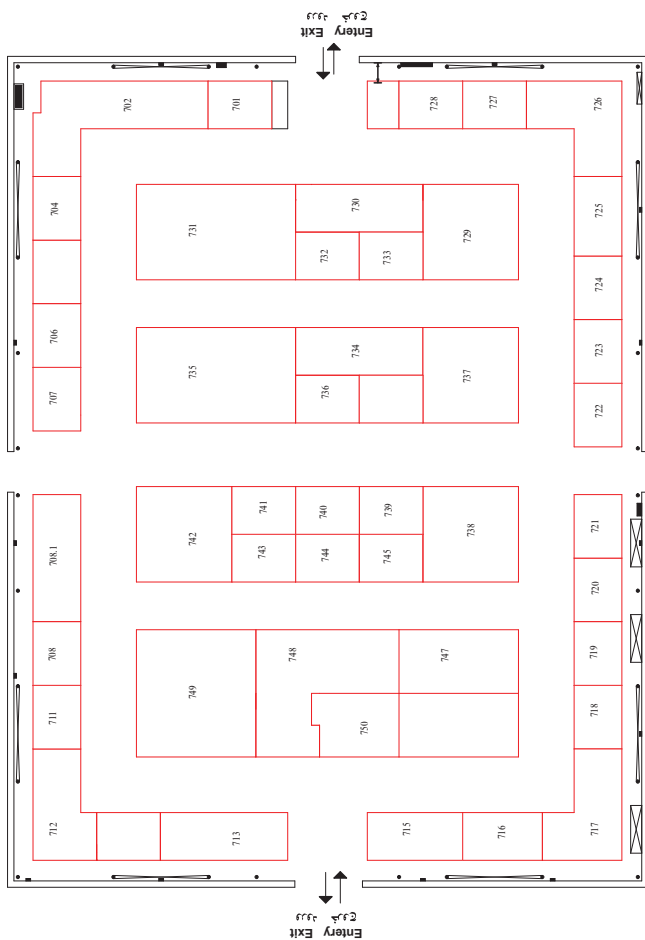

شماره غرفه	نام شرکت	شماره غرفه	نام شرکت
۷۰۱	کارا صنعت تدبیر پایا	۷۲۴	پایا صنعت اهواز
۷۰۲	سولار صنعت بخار	۷۲۵	توسعه صنعت ایران افق
۷۰۴	پایدار هیئا انرژی	۷۲۶	خدمات حفاری گیاه چسب کیش
۷۰۶	برنا صنعت توس	۷۲۷	مهندسی تهران برکلی
۷۰۷	ABA STRONALAVA	۷۲۸	سبز گستران نفت اروند
۷۰۸	بهبود صنعت مهان	۷۲۹	فرانگر زرفام
۱-۷۰۸	پارس ایزوتوپ	۷۳۰	کیان پترو سرویس سپهر کیش
۷۱۱	پیشرو صنعت سناباد	۷۳۱	توسعه تفلون
۷۱۲	نوبین داتش آینده	۷۳۲	طاها پوش کیش
۷۱۳	پارس کمپرسور	۷۳۳	مشهد صدرا شرق
۷۱۵	دانشگاه صنعتی شریف	۷۳۴	پترو آبریک کارا فرینان پارسیان
۷۱۶	توان گستران زینو	۷۳۵	فلات صنعت ایده
۷۱۷	ارکان لوله همدان	۷۳۶	سیال انرژی ایرانیان
۷۱۸	دل آران روز	۷۳۷	بهبود فرایند رادمان
۷۱۹	یاسین پترو پاسارگاد	۷۳۸	سندیکای شرکت های تولید کننده برق
۷۲۰	سازندگان صنعت اسپادانا	۷۳۹	کربن اکتیو بشل
۷۲۱	اطلس توربین پارس	۷۴۰	باران خاک و بی
۷۲۲	تدبیر گران سامانه های انرژی	۷۴۱	فن وابتکار برتر آریانا
۷۲۳	اکسیر صنعت هیر کانیان	۷۴۲	خدمات ویرا تهران